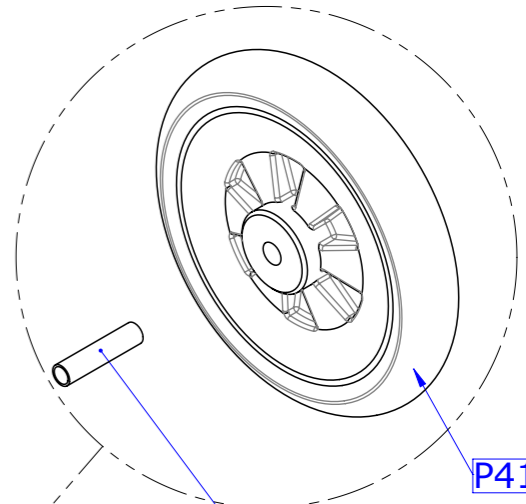

P41710

P41711

P41707

P31010

KIT-04 PEÇAS

 <b>PROGÁS</b> equipamentos gastronômicos	Produto:	MES-PRUNO-40
	Data:	24/07/2024