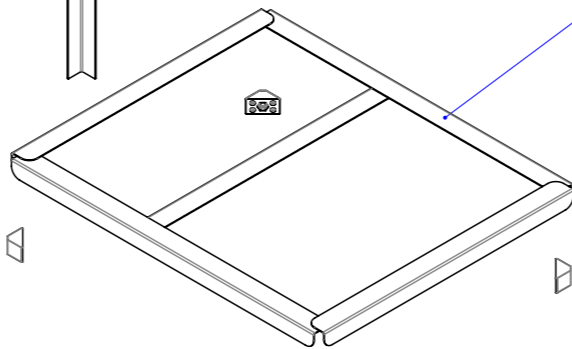

P41702

P41679

P42927