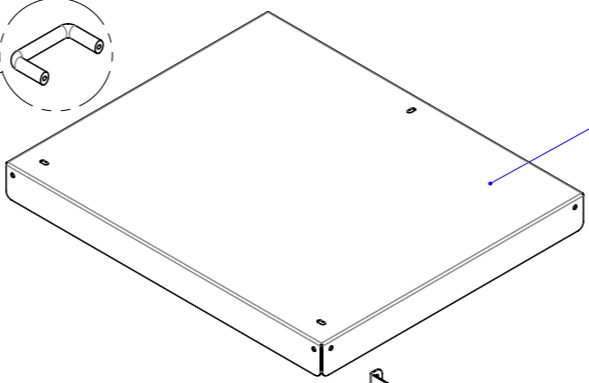

P3112

P42926