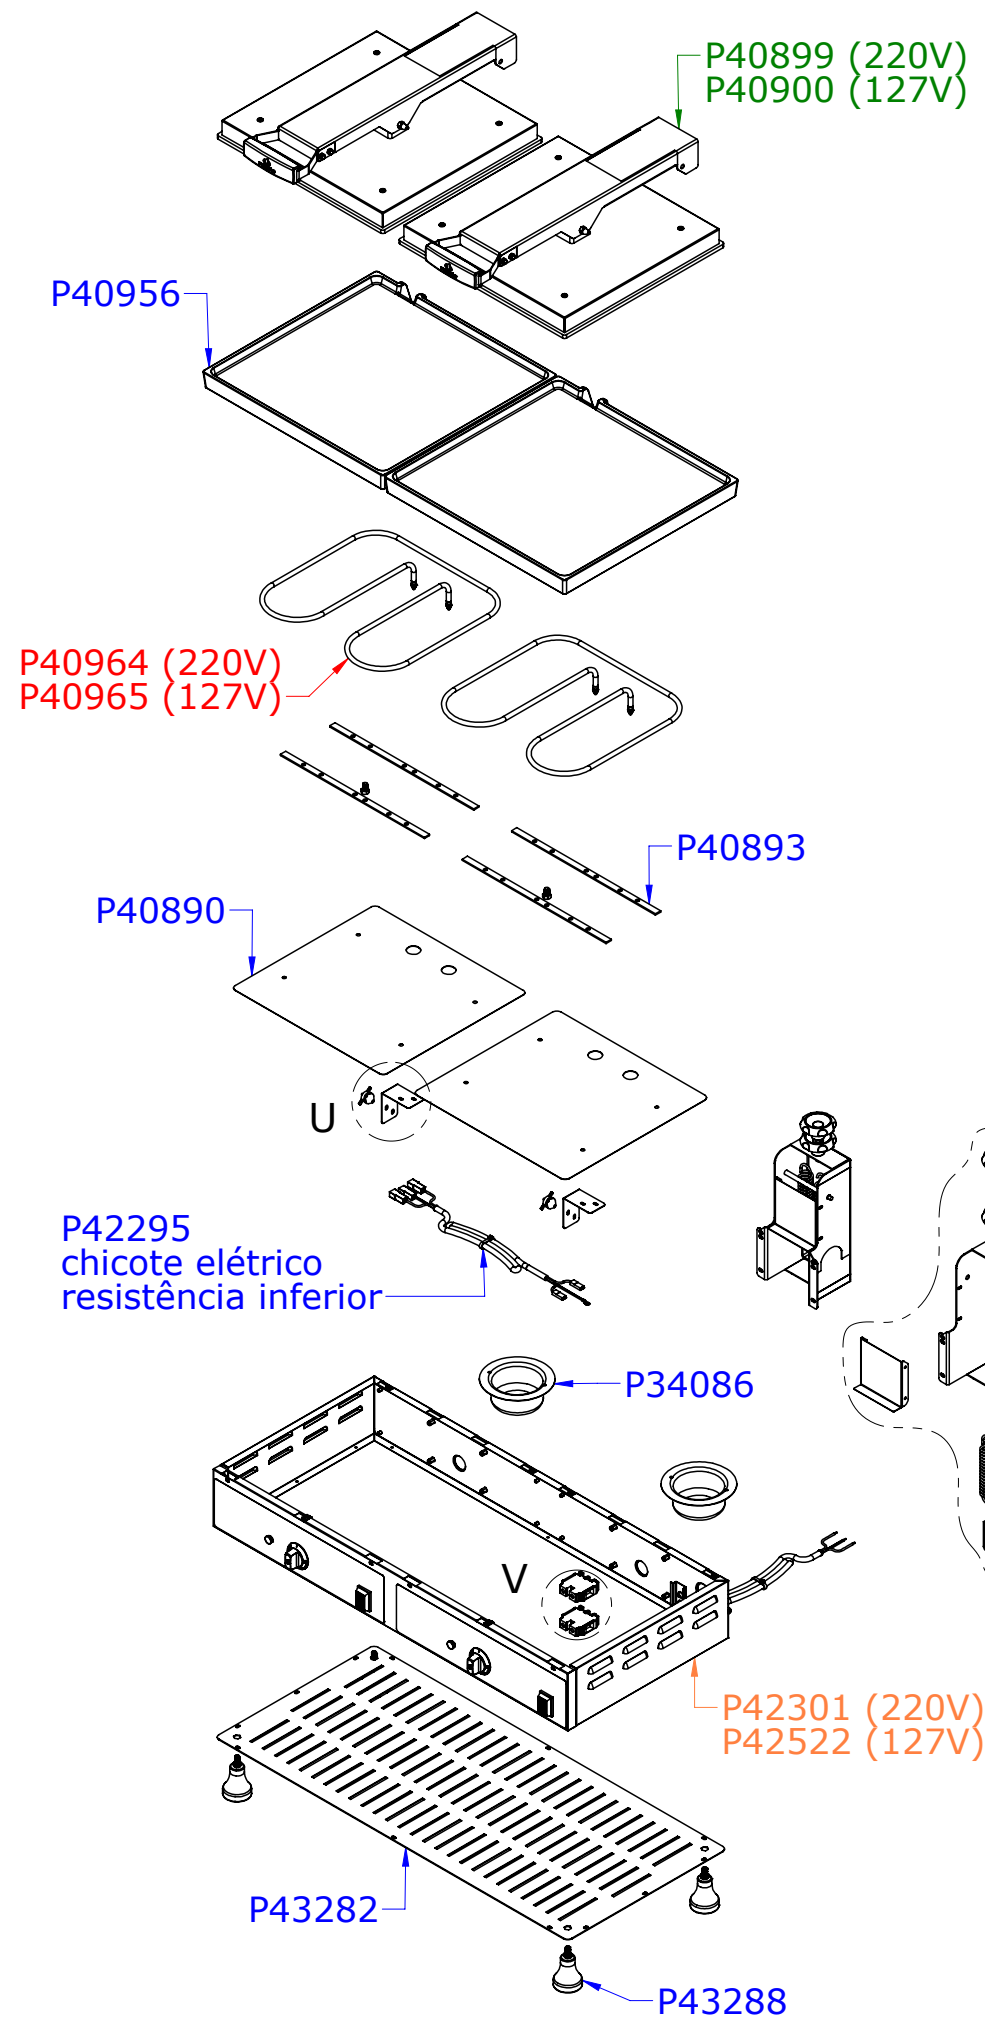

Peças dos conjuntos P40889 e P40900

Peças dos conjuntos P42301 e P42522

P34272

DETALHE V  
ESCALA 1 : 3.5

P39473

P29536

DETALHE U  
ESCALA 1 : 4

DETALHE W  
ESCALA 1 : 6

	Produto:	PRA-45E DUPLA
	Data:	14/02/2024