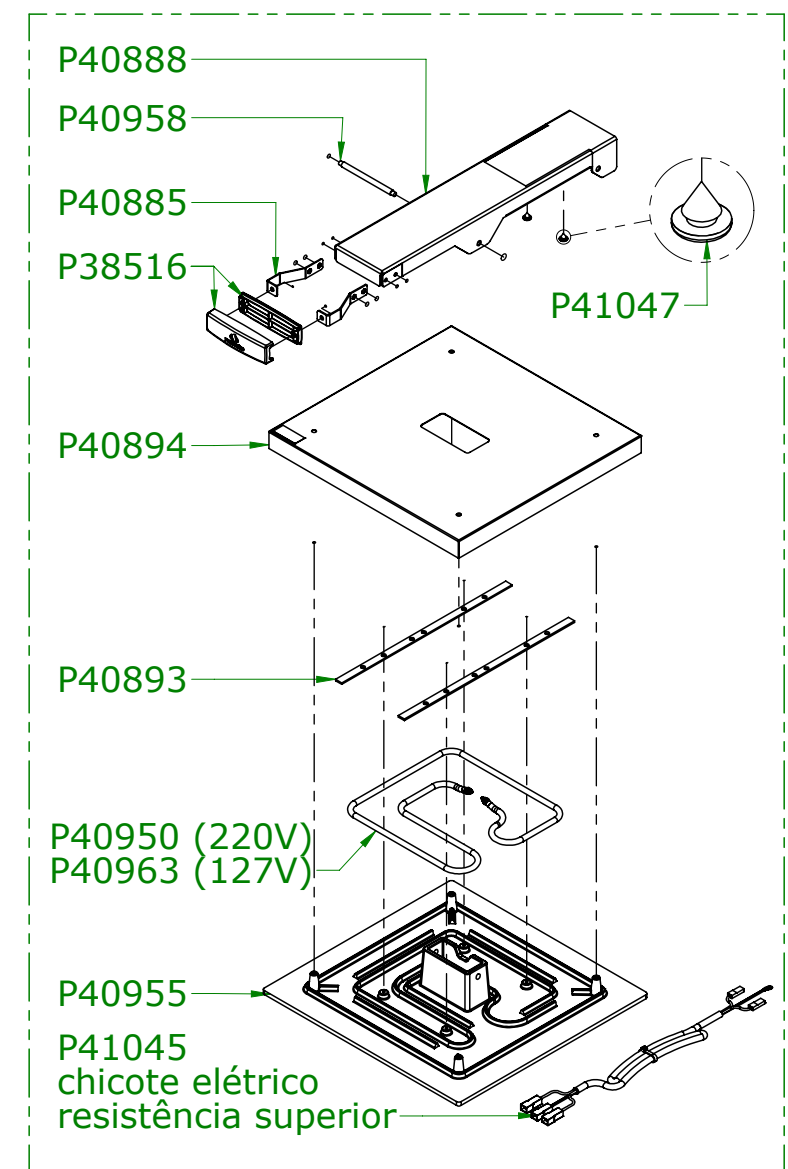

Peças dos conjuntos P40889 e P40900

Peças dos conjuntos P42301 e P42522

P34272

DETALHE V  
ESCALA 1 : 3.5

P39473

P29536

DETALHE U  
ESCALA 1 : 4

DETALHE W  
ESCALA 1 : 6

	Produto:	PRA-45E DUPLA
	Data:	14/02/2024