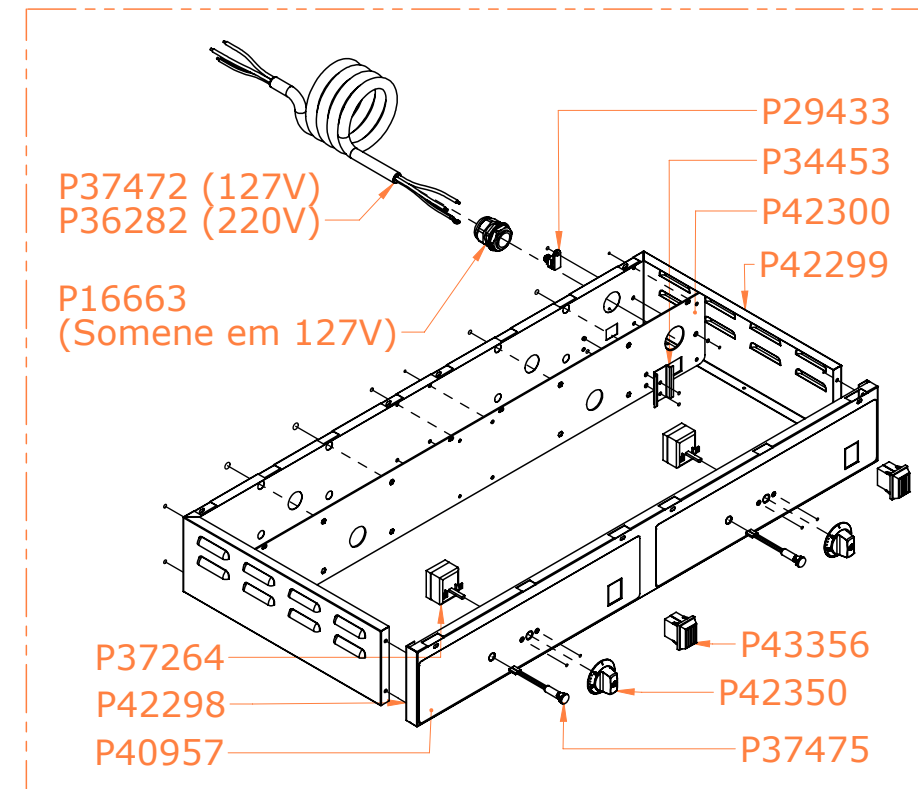

Peças dos conjuntos P40889 e P40900

Peças dos conjuntos P42301 e P42522

P34272

DETALHE V  
ESCALA 1 : 3.5

P39473

P29536

DETALHE U  
ESCALA 1 : 4

DETALHE W  
ESCALA 1 : 6

	Produto:	PRA-45E DUPLA
	Data:	14/02/2024