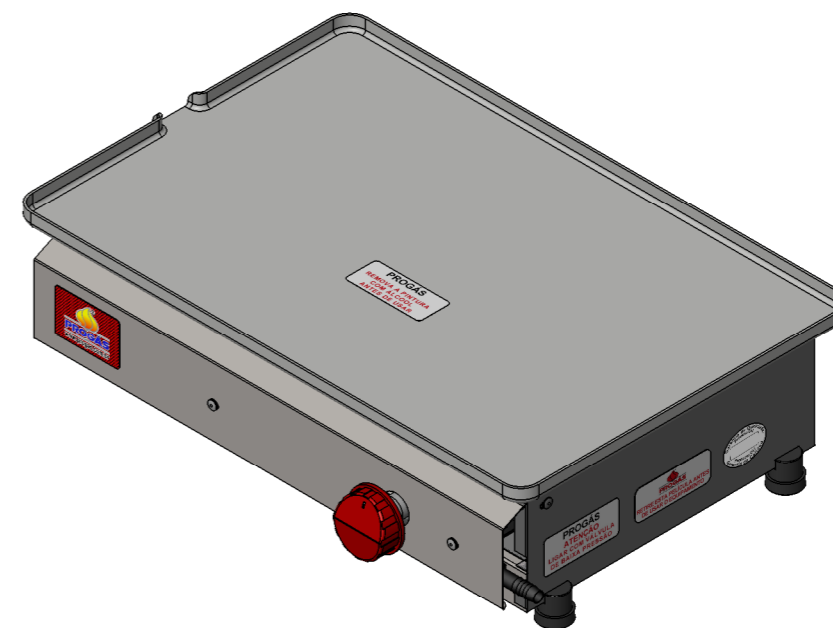

DETALHE A
ESCALA 2 : 1

DETALHE B
ESCALA 2 : 5

Nota:
Os pés tachos(P638) vão soltos dentro da caixa de papelão (P173)

	14	P173	CAIXA PAPELÃO PR-450G	1
	13	P11	GRAMPO 35 X 18	0,008
	12	P9835	MANUAL INSTR PR-220G/350G/700GNEW QUEEN	1
	11	P638	PEZINHO BORRACHA TACHOS M-400	4
	10	P19559	ETIQ CODIGO BARRA NOTA FISCAL 100X50	3
	9	P280	ETIQ CONTROLE DE QUALIDADE OK	1
	8	P292	ETIQ REMOVA PINTURA C/ALCOOL	1
	7	P24722	ETIQ PROGÁS	1
	6	P278	ETIQ LIGAR COM VALVULA DE BAIXA PRESSAO	1
	5	P293	ETIQ RETIRE PELICULA ANTES DE USAR E	1
	4	P30674	GAVETA N PR-450GN COMPLETA	1
	3	P21567	REBITE POP 540S 4X9,8	4
	2	P30726	ESTR N PR-450G PONTEADA	1
	1	P2461	CH PR-450G PINTADA	1
MODIF.	ITEM	CÓDIGO	DESCRIÇÃO	QTD.

PR-450GNEW QUEEN CH BIF INDL A GAS

Data:

15/09/2014

Escala:

1:10

Código:

P24960